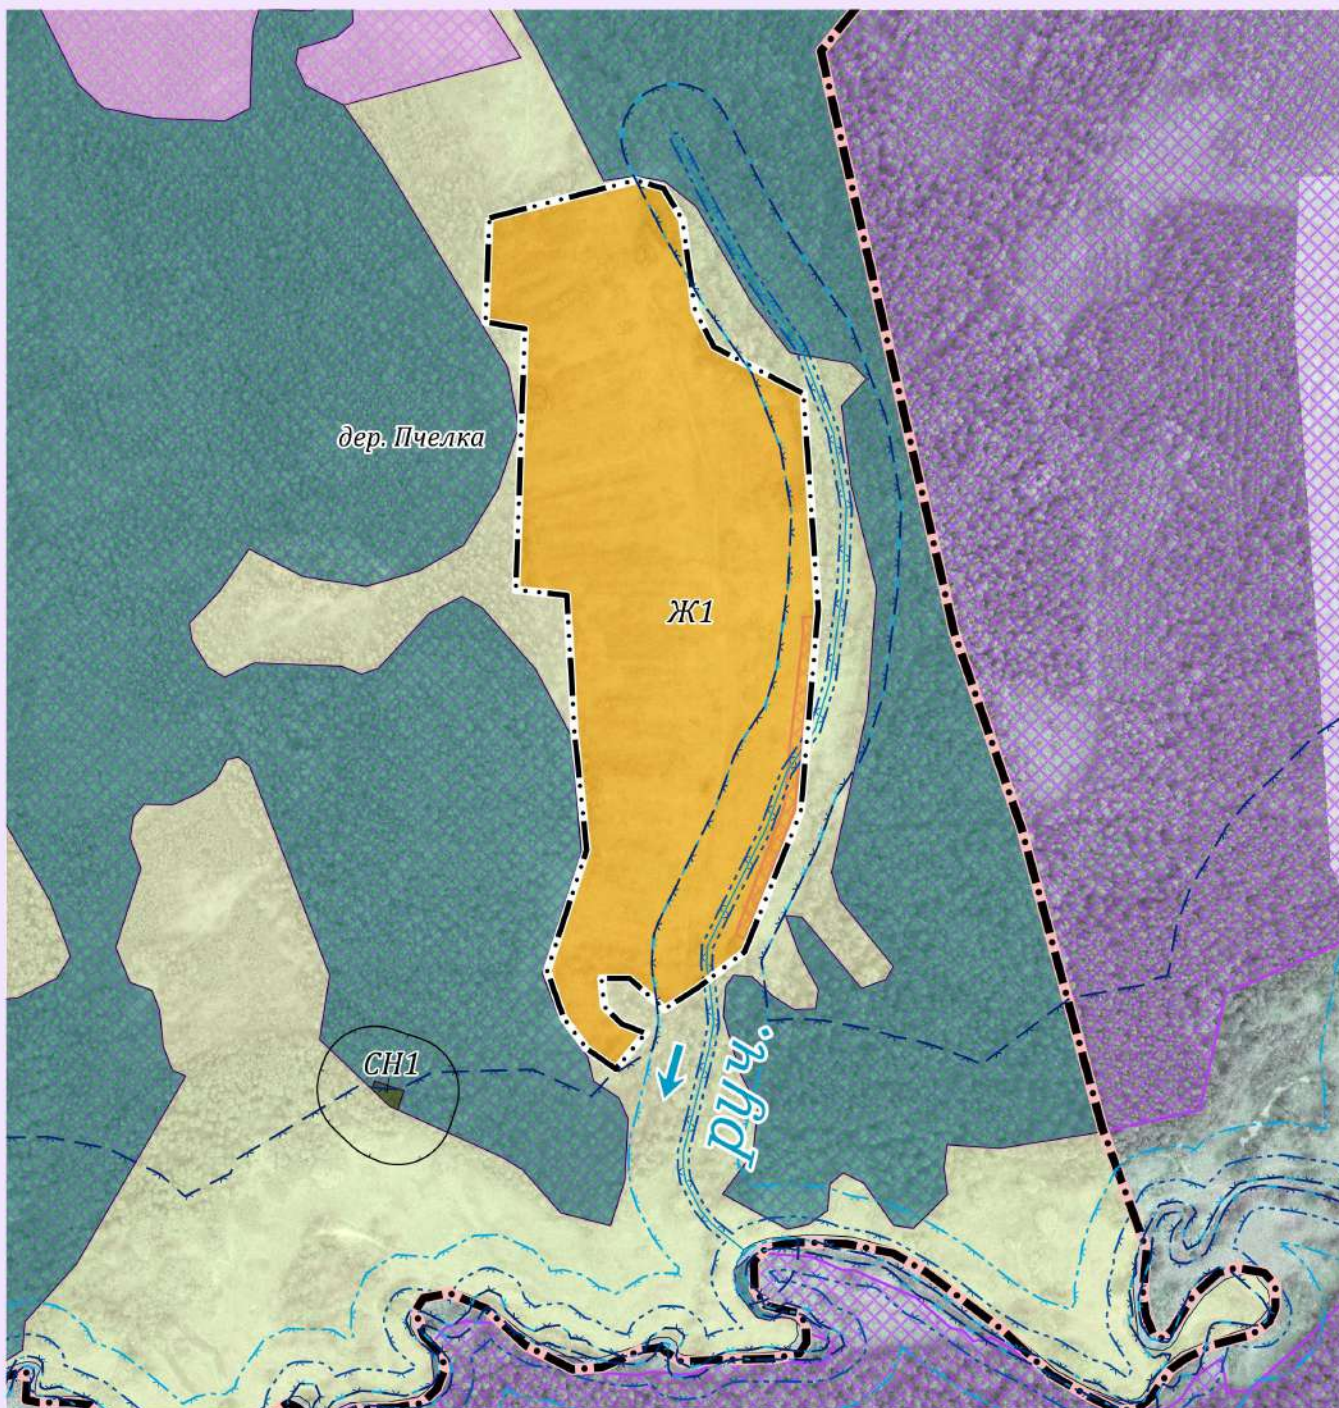

Фрагмент
карты градостроительного зонирования и
карты границ зон с особыми условиями использования территории
дер. Пчелка муниципального образования "Сельское поселение
"Деревня Гавриловка" Кировского района Калужской области

П
Р
А
В
И
Л
А

З
Е
М
Л
Є
П
О
Л
Ь
З
О
В
Л
Н
И
Я

И

З
А
С
Т
Р
О
Й
К
И

Условные обозначения представлены в Приложении № 1.3

Масштаб 1: 5 000