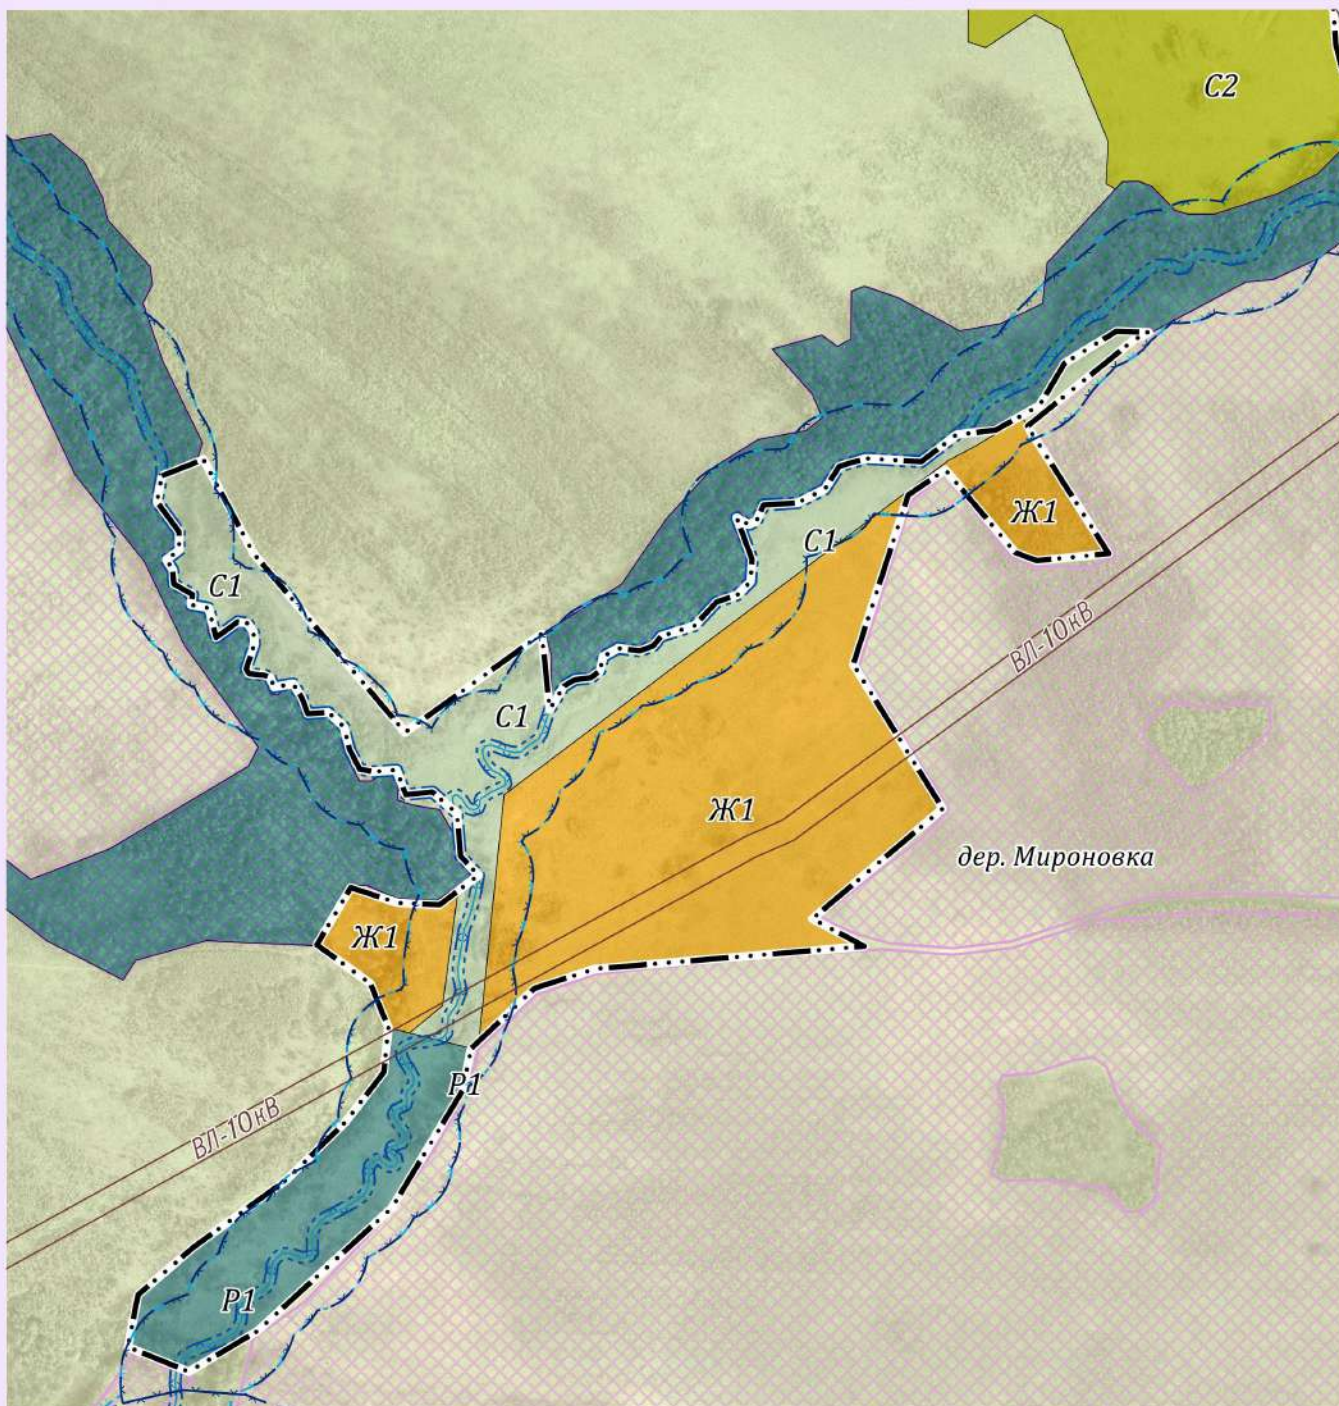

**Фрагмент
карты градостроительного зонирования и
карты границ зон с особыми условиями использования территории
дер. Мироновка муниципального образования "Сельское поселение
"Деревня Гавриловка" Кировского района Калужской области**

П
Р
А
В
И
Л
А

З
Е
М
Л
Є
П
О
Л
Ь
З
О
В
А
Н
И
Я

И

З
А
С
Т
Р
О
Й
К
И

Условные обозначения представлены в Приложении № 1.3

Масштаб 1: 5 000