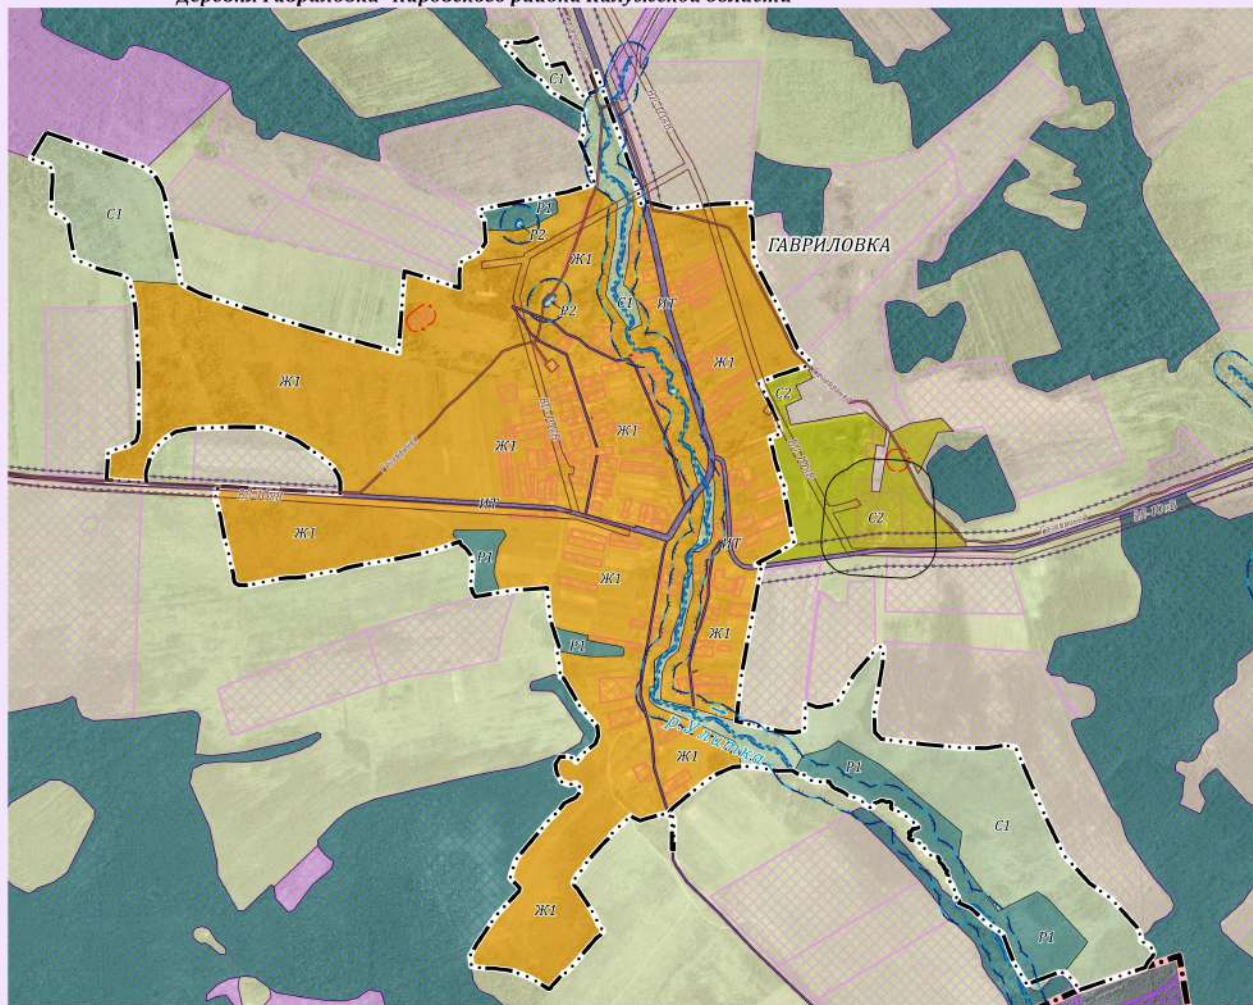

**Фрагмент
карты градостроительного зонирования и
карты границ зон с особыми условиями использования территории
дер. Гавриловка муниципального образования "Сельское поселение
"Деревня Гавриловка" Кировского района Калужской области**

Приложение № 1.1/1.2 - 1
к Правилам землепользования и застройки территории
муниципального образования "Сельское поселение "Деревня Гавриловка"
Кировского района Калужской области

Масштаб 1: 12 000

Условные обозначения представлены в Приложении № 1.3