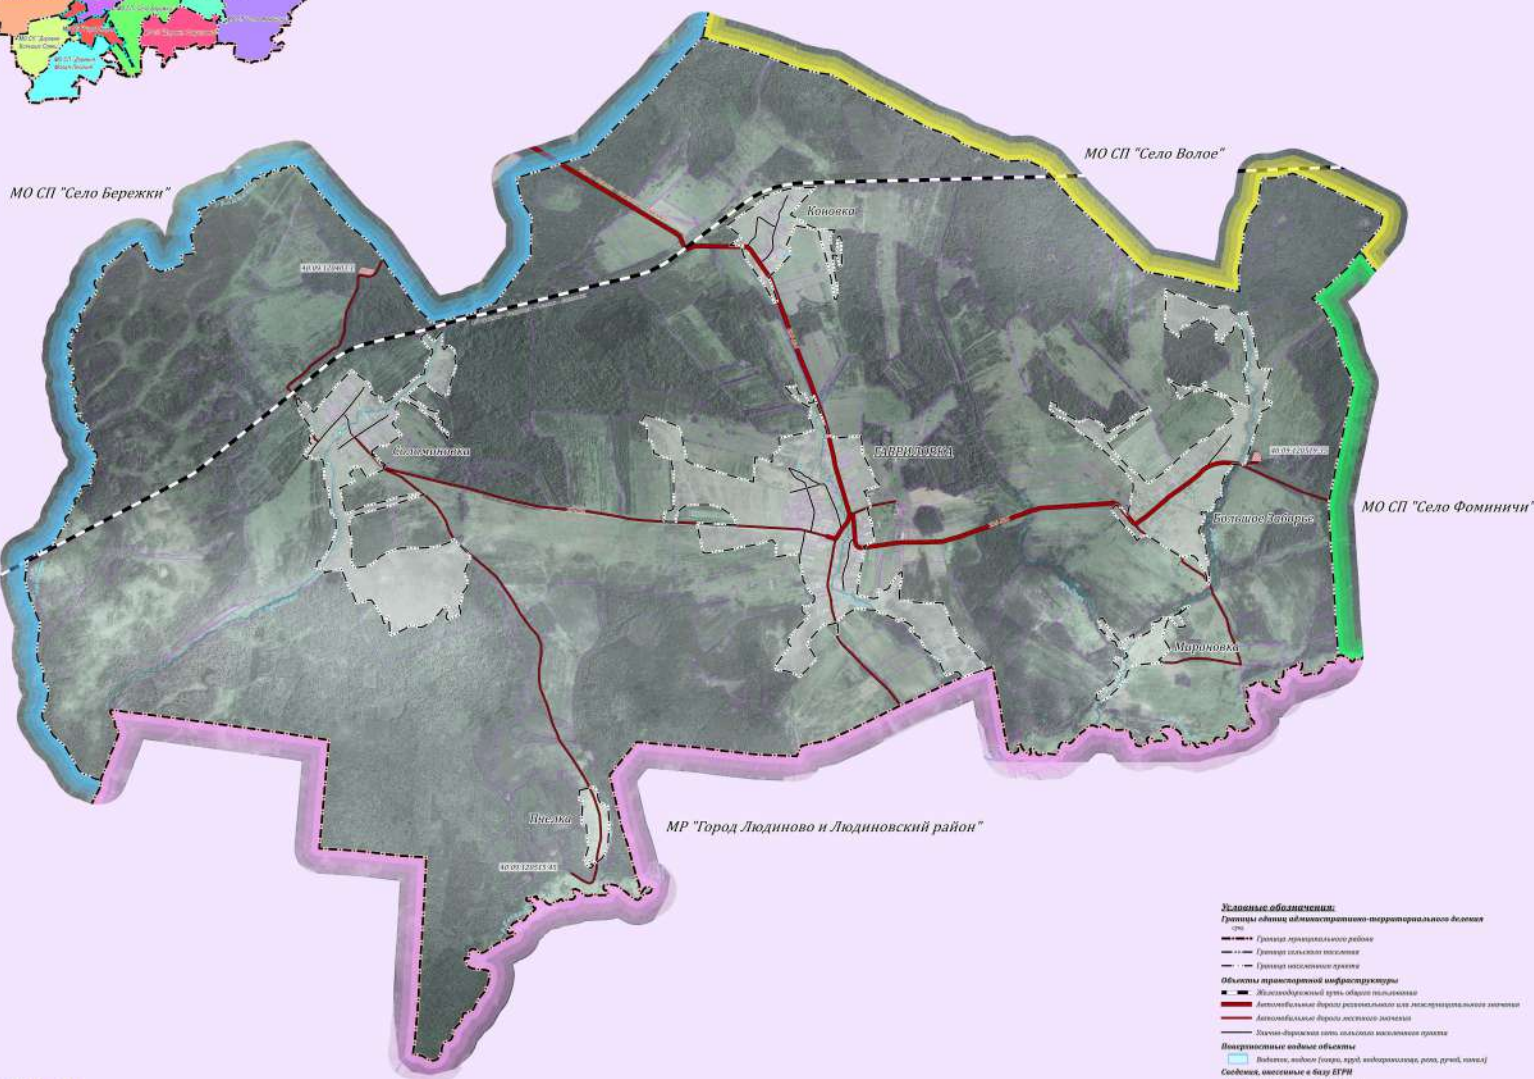

КАРТА ГРАНИЦ НАСЕЛЕННЫХ ПУНКТОВ (В ТОМ ЧИСЛЕ ГРАНИЦ ОБРАЗУЕМЫХ НАСЕЛЕННЫХ ПУНКТОВ), ВХОДЯЩИХ В СОСТАВ СЕЛЬСКОГО ПОСЕЛЕНИЯ